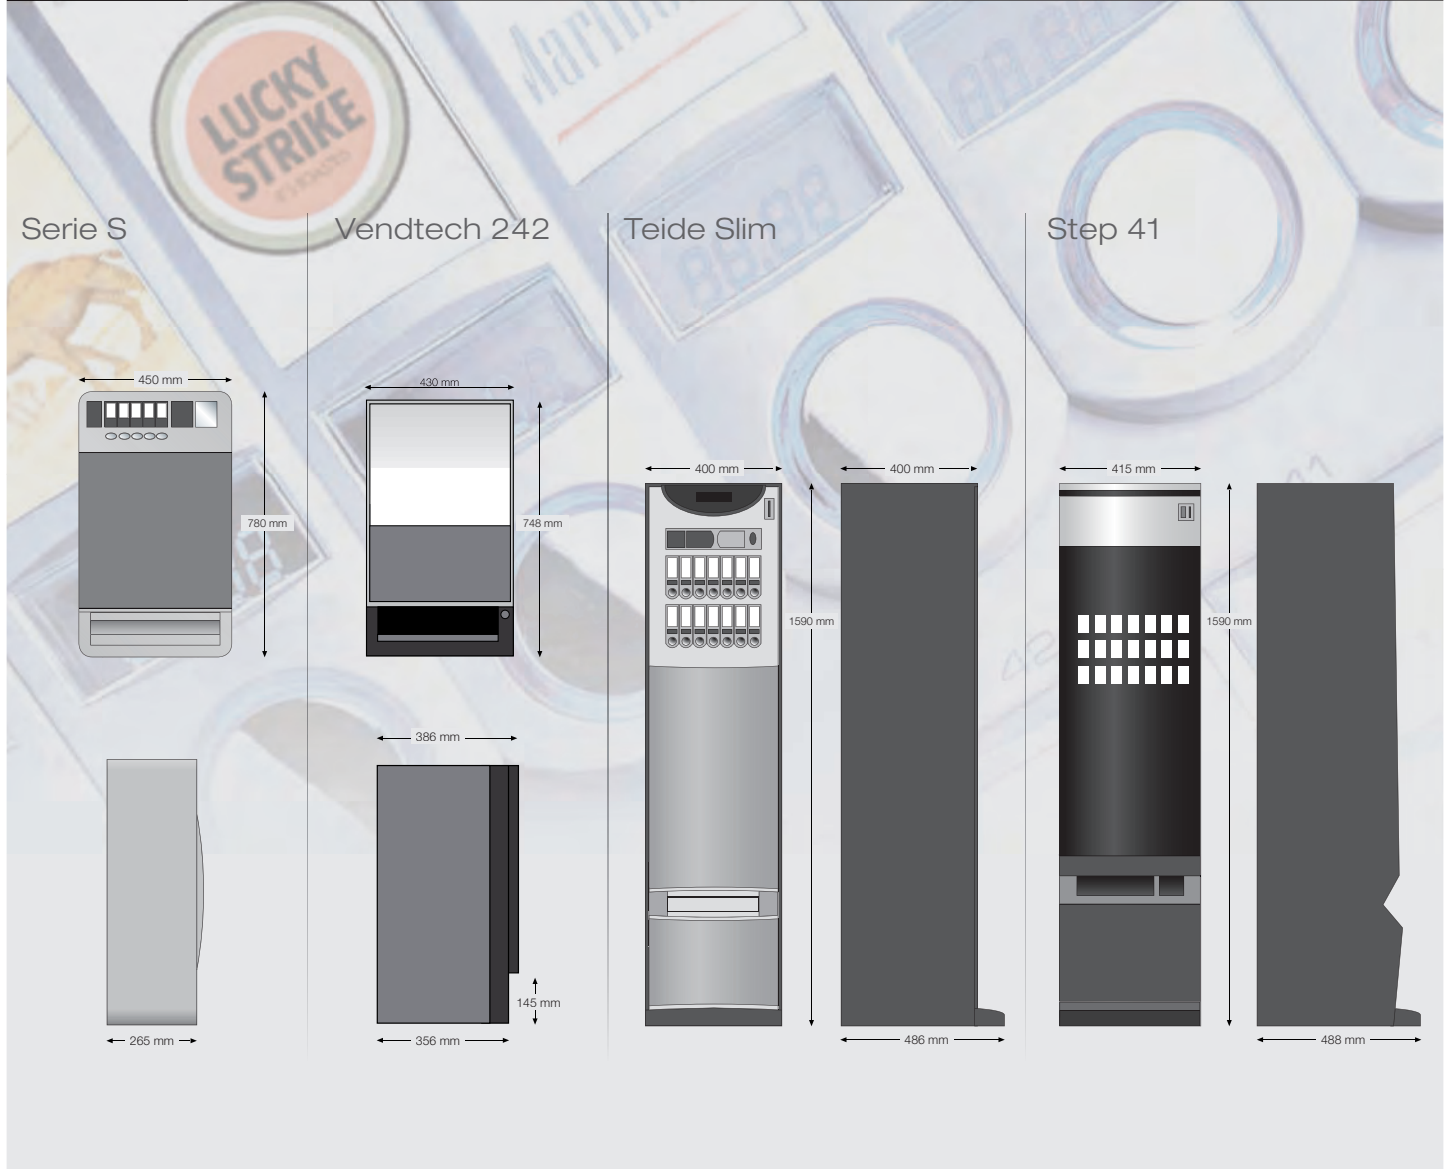

Características técnicas	Serie S		Vendtech 242	Argenta/Teide Blue Slim	Step 41
	S5	S8			
Anchura (mm)	450	655	430	400	415
Fondo(mm)	265	265	386	486	488
Altura (mm)	780	780	748	1590	1590
Peso (kg)	34	43	40	100	96
Nº selecciones	5	8	22	14	21
Nº de canales (enteros / medios)	5	8	22	2 / 12	1 / 14
Capacidad Paquetes	125	200	198	315	292